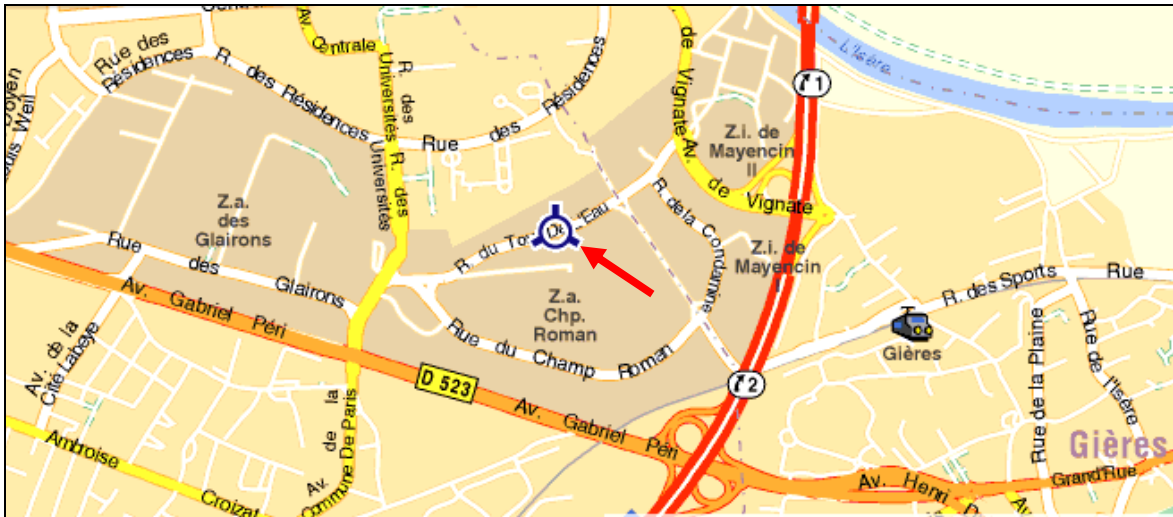

Plan d'accès

RESEAU GRANTED - Maison des Réseaux Sud Isère : MRSI

Parc Héliopolis

16 rue du Tour de l'eau

38400 Saint Martin d'Hères

Tél. 04 76 24 90 34 - Fax : 04 76 24 48 83

Prendre l' « entrée C » derrière le bâtiment

© - Michelin

Par Rocade Sud :

Sortie N°1 Gières Mayencin - Domaine universitaire

Prendre tout de suite à droite

Au rond point (au niveau du restaurant HIPPOPOTAMUS) tournez à gauche, direction ZI Champ roman

Après le premier feu, aller tout droit, traverser les rails du Tram

3^{ème} bâtiment à gauche, « Parc Héliopolis »

(Bâtiment blanc et gris avec des fenêtres vertes)

En tramway :

Ligne C et B Arrêt Condillac

En sortant du tram

Continuer la voie du tram en direction de Gières

Au feu prendre à droite, vous êtes rue du tour de l'eau

3^{ème} bâtiment à gauche, « Parc Héliopolis »

(Bâtiment blanc et gris avec des fenêtres vertes)