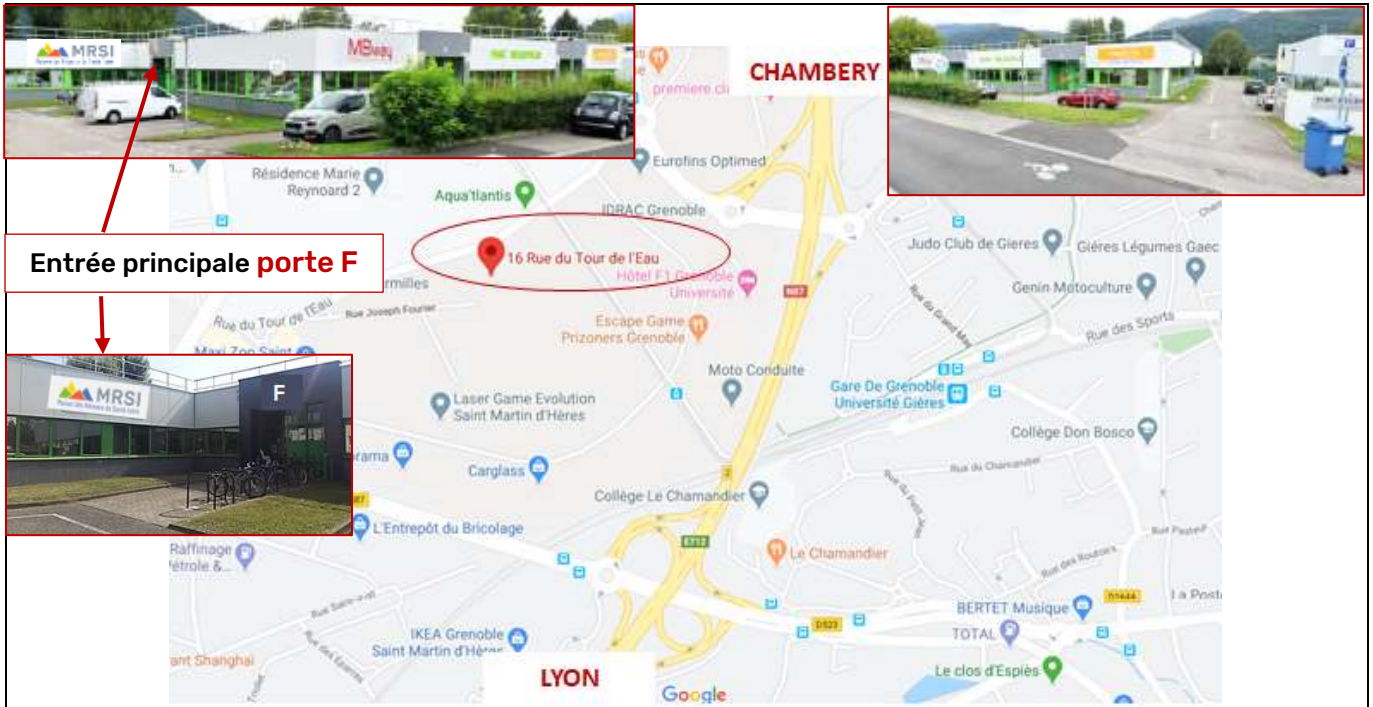

## PLAN D'ACCES

Entrée principale **porte F**

- **Venir en voiture :**

**En provenance de Lyon :**

Prendre la Rocade Sud direction Chambéry

Prendre **sortie 1** en direction de : **SAINT-MARTIN-D'HÈRES-ZONE INDUSTRIELLE CHAMP ROMAN**

**En provenance de Chambéry :**

Prendre la Rocade Sud

Prendre **sortie 1** en direction de : **DOMAINE UNIVERSITAIRE – GIÈRES/MAYENCIN**

- **Stationnement :** gratuit à proximité du bâtiment (sous réserve de places)
- **Venir en tramway :** ligne B & C station CONDILLAC : poursuivre le long des voies en direction de GIÈRES, au feu tricolore prendre à droite et 50 m plus loin sur la gauche, bâtiment PARC HELIOPOLIS en contrebas
- **Venir en bus :** N° C7 et C5 (Arrêt Promotion Sociale) – 15 (Arrêt Champ Roman) – 6070 (Arrêt Vignate)